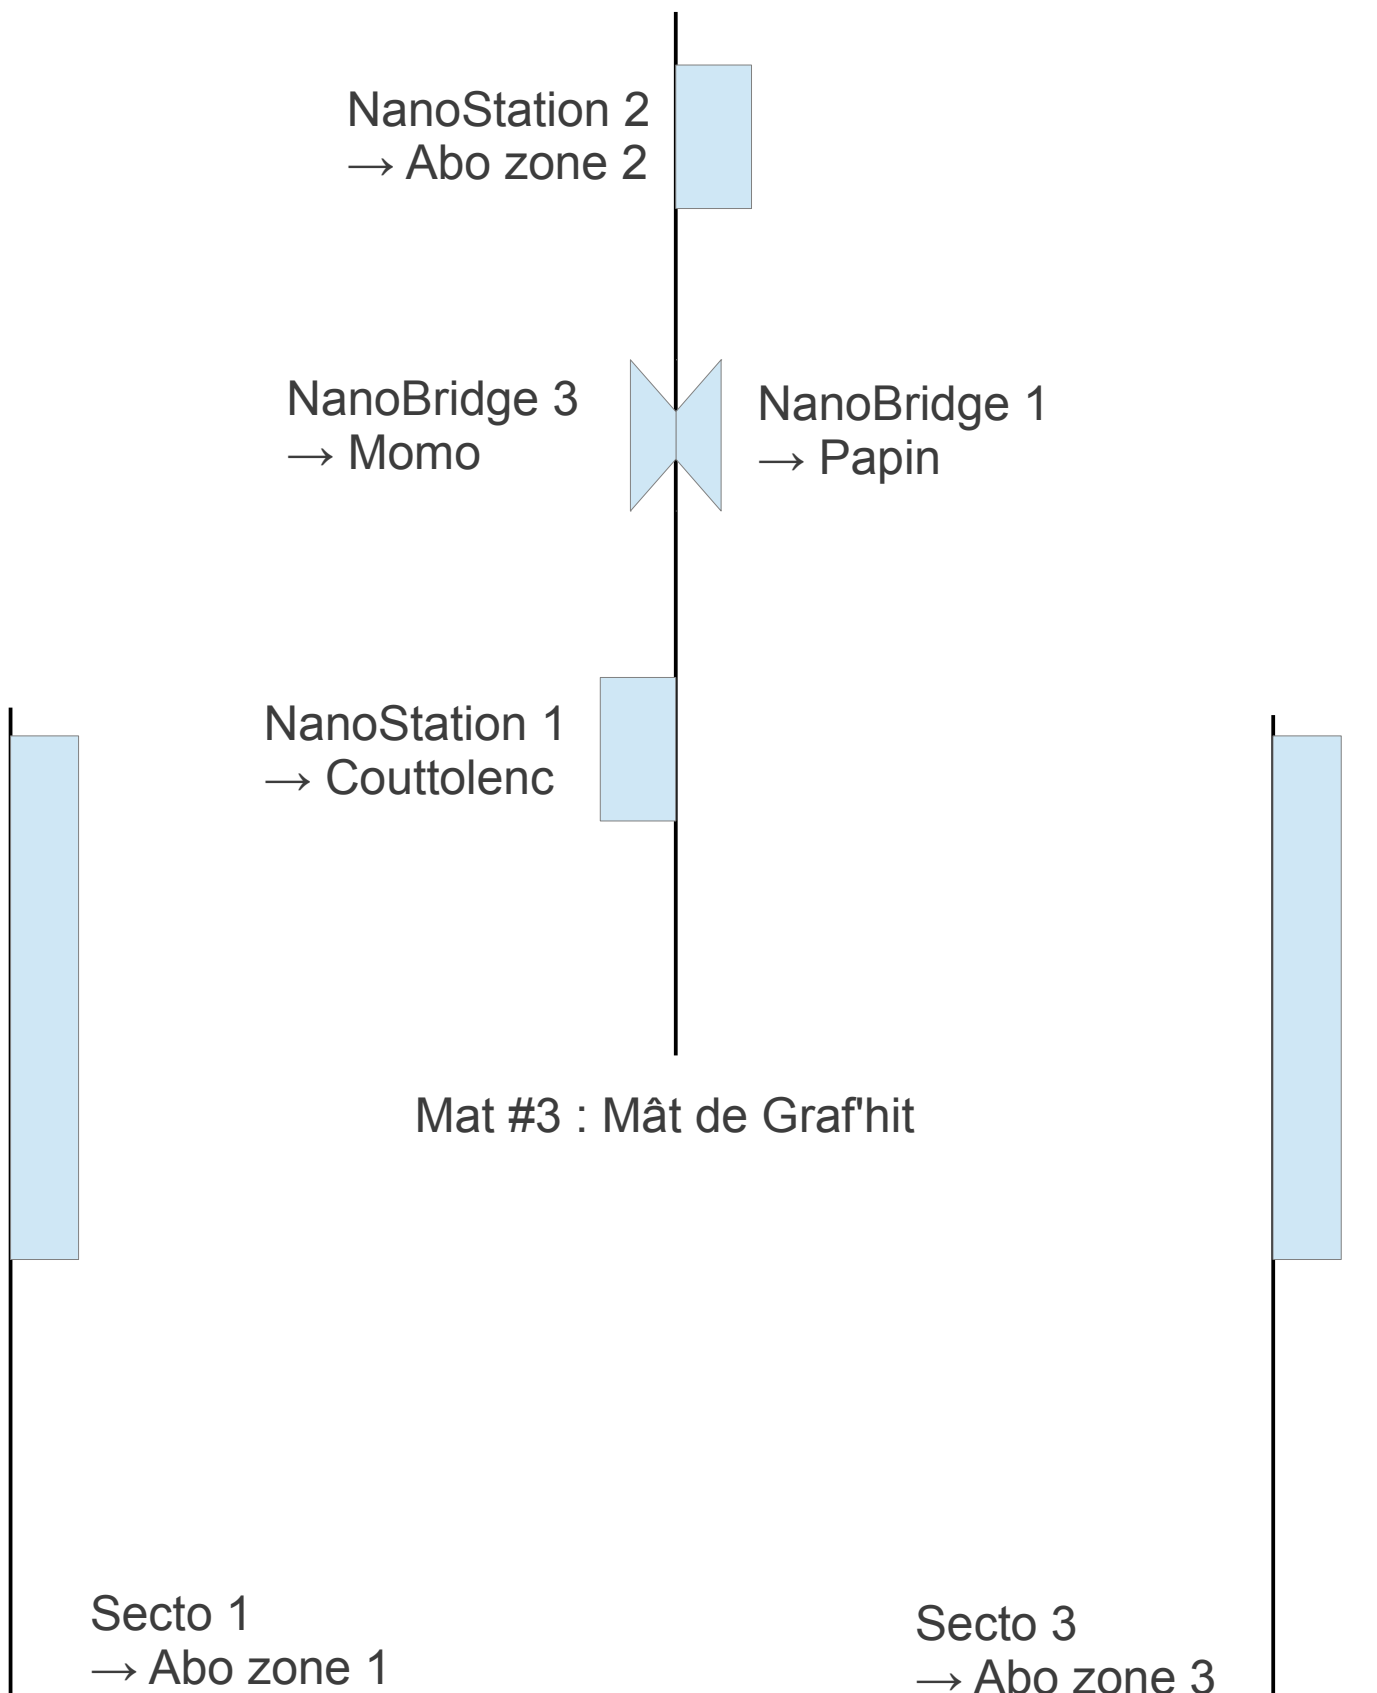

Disposition des éléments sur les mats

Mat #1 : Face sud-west
de la cage d'ascenseur
(Côté église St Germain)

Mat #2 : Face nord-est
de la cage d'ascenseur
(Côté mairie)

Position des mats

Mat #3 : Mat de graf'hit

Mat #1 : Face sud-ouest
de la cage d'ascenseur
(Côté église St Germain)

Mat #2 : Face nord-est
de la cage d'ascenseur
(Côté mairie)

Direction des antennes