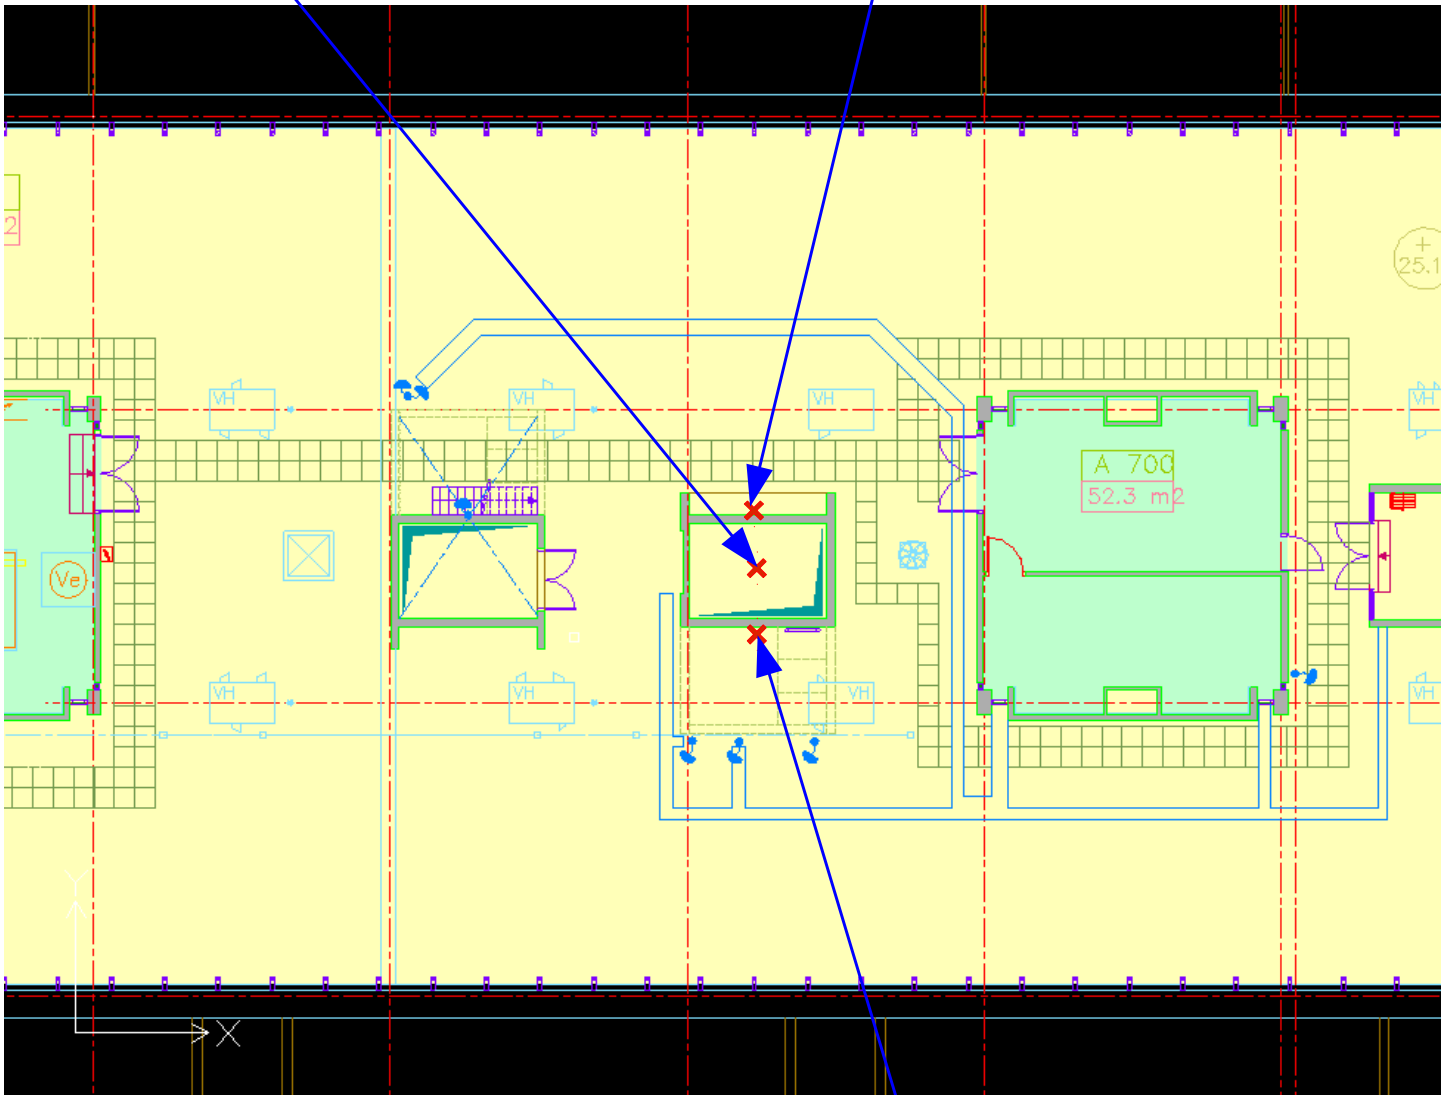

Disposition des éléments sur les mats

Mat #1 : Face sud-west
de la cage d'ascenseur
(Côté église St Germain)

Mat #2 : Face nord-est
de la cage d'ascenseur
(Côté mairie)

Position des mats

Mat #3 : Mat de graf'hit

Mat #1 : Face sud-ouest
de la cage d'ascenseur
(Côté église St Germain)

Mat #2 : Face nord-est
de la cage d'ascenseur
(Côté mairie)

Direction des antennes